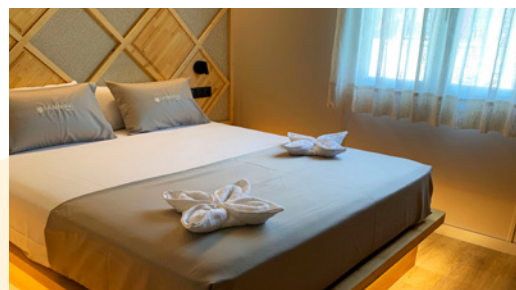

MEDIDAS DEL BUNGALOW:

Parcela*: 150m²

Bungalow*: 56m²

Terraza*: 10m²

Nº Personas**: 5

Plazas de Parking: 1

Bungalow equipado con Climatización (Frio/Calor)

*Las medidas pueden variar según Bungalow seleccionado

** Personas Extra: 2 (misma unidad familiar)